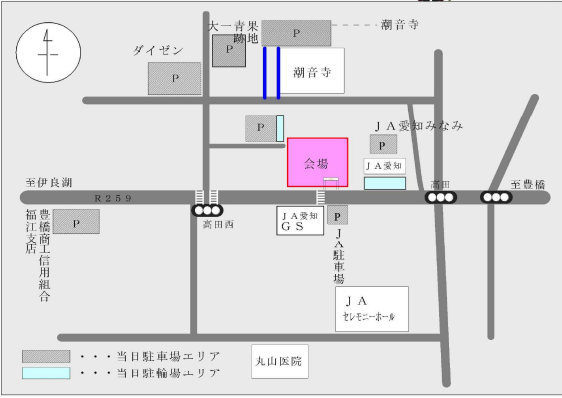

【駐車場のご案内】

【ゴミの分別に関するお願い】

夏祭りで発生したゴミは、会場内にあるゴミステーションに持ってきてね!!

あつみ夏まつり

会場 ショッピングセンターレイ 駐車場

主催: あつみ夏まつり実行委員会
〒441-3613 田原市古田町宮ノ前32-6
TEL0531-33-0441 FAX0531-34-3121

協賛: ショッピングセンターレイ 愛知みなみ農業協同組合 渥美ロータリークラブ 福江金融協会 (一社)東三河法人会渥美支部
後援: 田原市 中日新聞社 東愛知新聞社 東海日日新聞社 豊橋ケーブルネットワーク エフエム豊橋
協力: 一番街 DAIZEN (南鈴木三郎商店 潮音寺 大い青果株)

※会場設営等の準備の為、8月25日(金)はショッピングセンターレイ駐車場を閉鎖いたします。ご協力よろしくお願ひします。